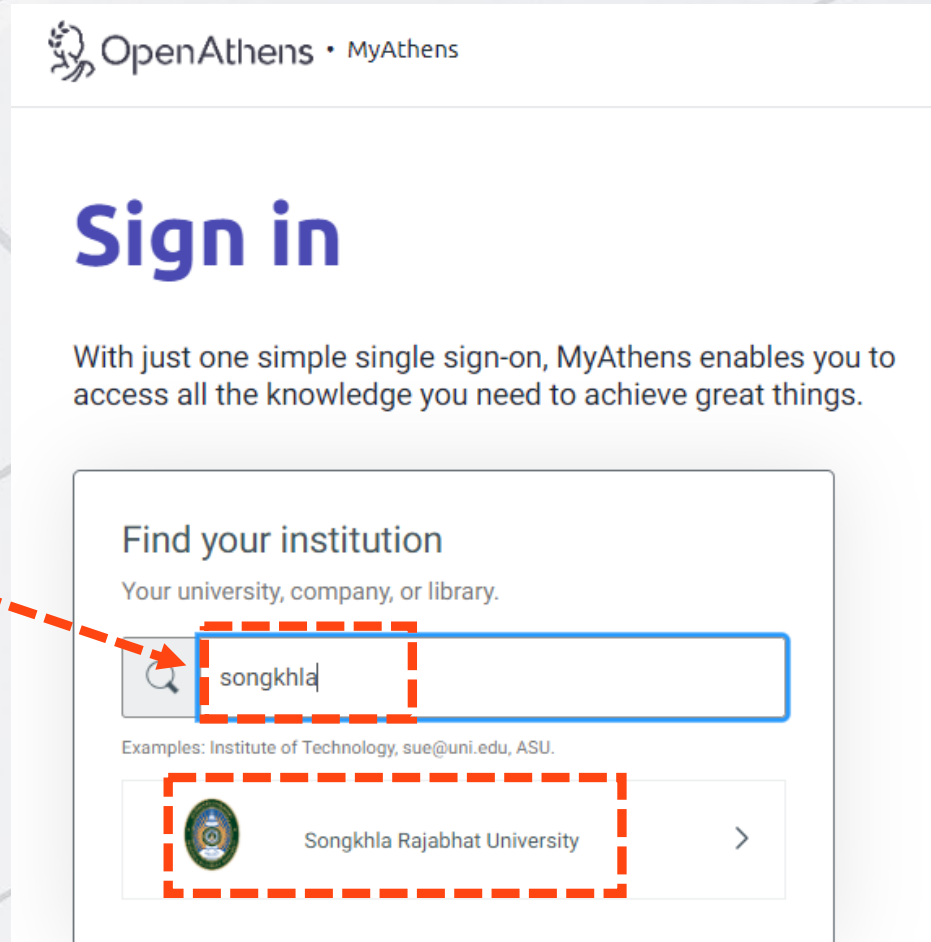

1. ลงชื่อเข้าใช้ผ่านเว็บไซต์ <https://my.openathens.net/my>
2. ลงชื่อเข้าใช้ผ่าน Single Search
(หน้าแรกของเว็บไซต์ห้องสมุด <https://arit.skru.ac.th/lib/index.php#home>)
3. ลงชื่อเข้าใช้ผ่าน ฐานข้อมูลออนไลน์ต่างๆบนหน้าเว็บไซต์ห้องสมุด
(หน้าฐานข้อมูลออนไลน์ห้องสมุด <https://arit.skru.ac.th/lib/index.php#onlinedatabase>)
4. ลงชื่อเข้าใช้ผ่านเว็บไซต์ของสำนักพิมพ์

1. ลงชื่อเข้าใช้ผ่านเว็บไซต์ <https://my.openathens.net/my>

1 เข้าสู่เว็บไซต์

<https://my.openathens.net/my>

แล้วเลือกเมนู Sign in

2

พิมพ์ **Songkhla**
Rajabhat University
ที่ Find your institution

1. ลงชื่อเข้าใช้ผ่านเว็บไซต์ <https://my.openathens.net/my>

3 ลงชื่อเข้าใช้โดยใช้อีเมลของสถาบัน

Choose how to sign in

- 1) Login SKRU Google account
Sign in at Songkhla Rajabhat University
- 2) Login for non-SKRU Google account
Sign in with an OpenAthens account