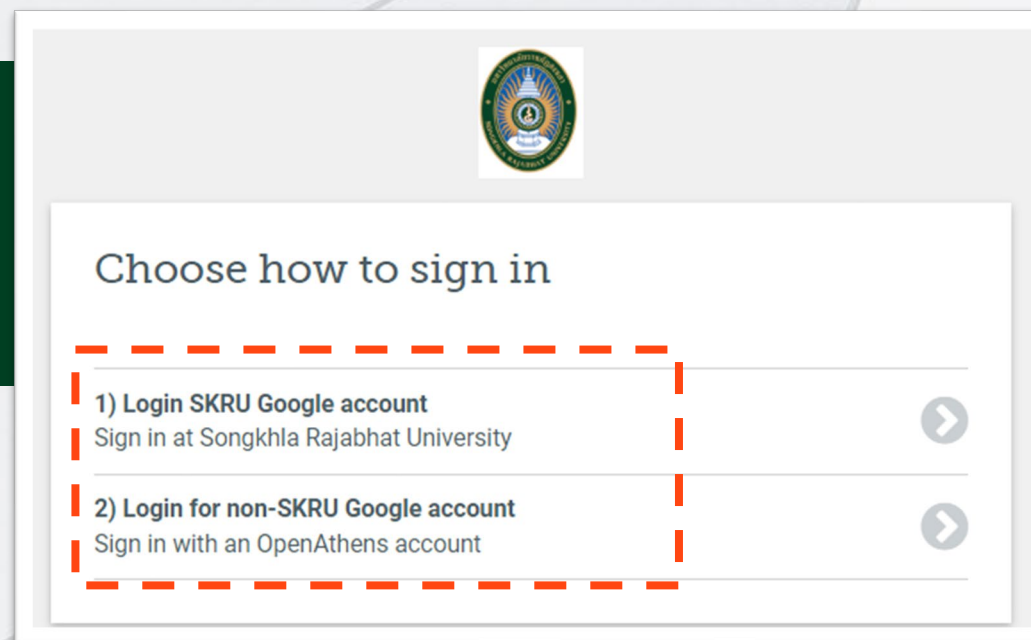

Choose how to sign in

- 1) Login SKRU Google account
Sign in at Songkhla Rajabhat University
- 2) Login for non-SKRU Google account
Sign in with an OpenAthens account

3. ลงชื่อเข้าใช้ผ่าน ฐานข้อมูลออนไลน์ต่างๆบนหน้าเว็บไซต์ห้องสมุด

- สิ่งพิมพ์ฉบับเต็มไม่น้อยกว่า 1,600 ชื่อเรื่อง
- ดรรชนีและบทคัดย่อของนิตยสาร วารสารและ สิ่งตีพิมพ์ทางวิชาการกว่า 3,000 ชื่อเรื่อง

ใช้บริการ

OpenAthens

คู่มือ

1

ที่หน้ารายการฐานข้อมูลออนไลน์ของห้องสมุด

<https://arit.skru.ac.th/lib/index.php#online-database>

ท่านสามารถเลือกฐานข้อมูลที่ต้องการใช้งาน แล้วกด OpenAthens

3. ลงชื่อเข้าใช้ผ่าน ฐานข้อมูลออนไลน์ต่างๆบนหน้าเว็บไซต์ห้องสมุด

2

ระบบจะนำท่านไปสู่หน้าจอนี้
ให้ท่านลงชื่อเข้าใช้โดยใช้อีเมล
ของสถาบัน

3. ลงชื่อเข้าใช้ผ่านเว็บไซต์ของสำนักพิมพ์

ตัวอย่าง: EMERALD (<https://www.emerald.com/insight/>)

เลือก Login ที่หน้าเว็บไซต์
ของสำนักพิมพ์

4. ลงชื่อเข้าใช้ผ่านเว็บไซต์ของสำนักพิมพ์

ตัวอย่าง: EMERALD (<https://www.emerald.com/insight/>)

Access through your institution
Please select the button below to access via your institutional login.