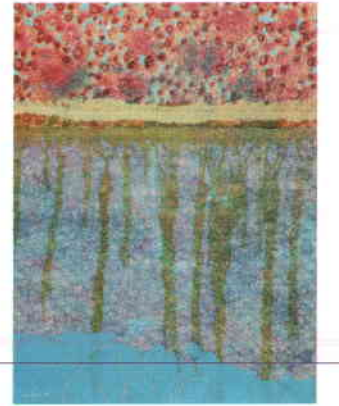

กวางทัณัน 6
สีอะคริลิกบนผ้าใบ
80 x 60 cm.