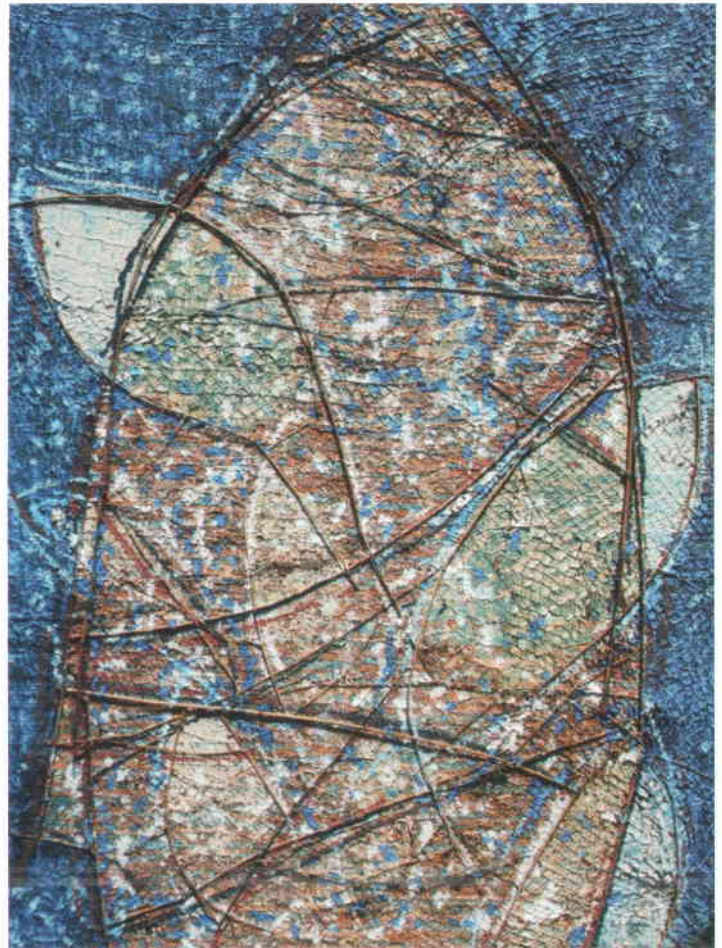

สี่สีนของชีวิต
เทคนิคผสม
90 x 70 cm.

ทิวทัศน์ 2
สีอะครีลิกบนผ้าใบ
100 x 120 cm.

ลำน้ำ...นาวา 1
สีอะคริลิกบนผ้าใบ
40 x 60 cm.

ลำน้ำ...นาวา 2
สีอะคริลิกบนผ้าใบ
40 x 60 cm.

อุดมสมบูรณ์ 2 เทคนิคผสม 200 x 150 cm.