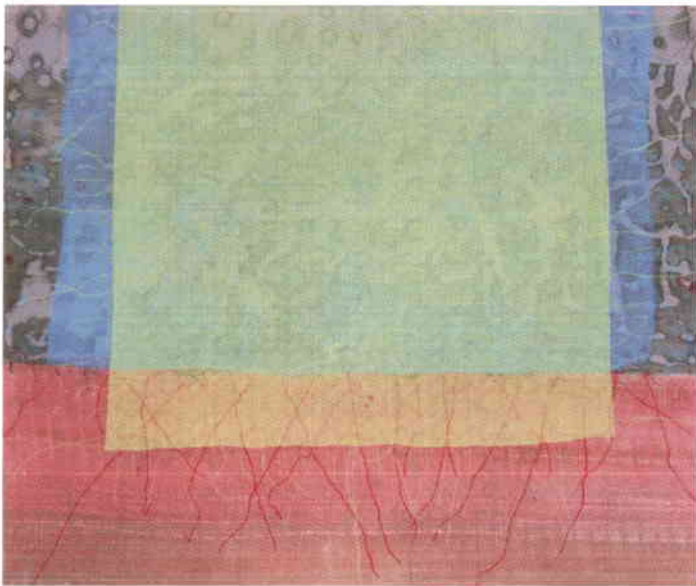

ผ้าสีเหลือง สีอะคริลิกบนผ้าใบ 100 x 120 cm.